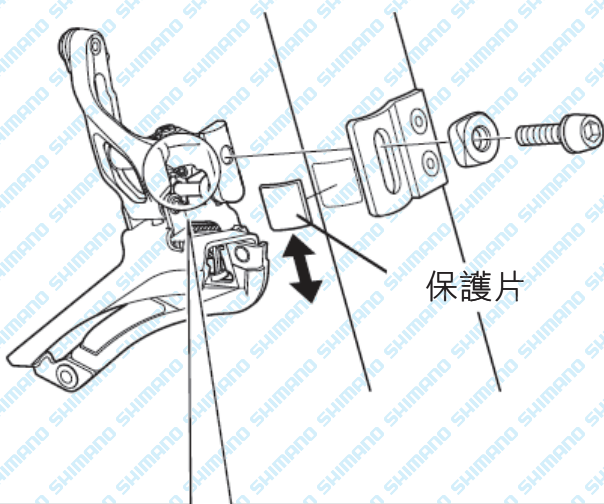

Shift your expectations

組裝注意事項 - 前變速器組裝

安裝步驟：確認保護片(金屬支撐背板)位置後貼上

★使用束環式轉接座時 (SM-AD90/79/67) 則無需使用支撐螺栓

束環式轉接座

For information on installation, refer to the band type section.

★保護片分為圓弧型與平面型(如圖所示)可供圓形立管或水滴形立管使用，請依照車架立管形狀做選用

組裝注意事項Dura Ace - 前變速器組裝

安裝步驟：確認保護片(金屬支撐背板)位置後貼上

組裝注意事項 保護片使用注意事項

支撐螺栓請確實與保護片接觸
以提供前變速器適當的支撐力道

勿將支撐點設定於黏有泡棉膠的位置

圓形立管用

水滴型立管用

我們利用金屬材質實現了彈性、舒適的鏡架，並可以吻合所有人種的臉型。