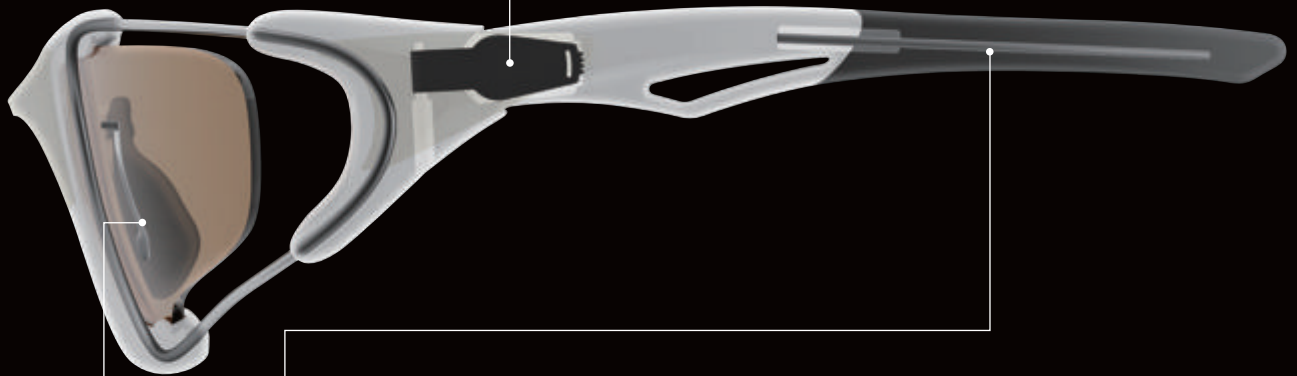

*夾掛式近視用鏡架，可適用型號如下：S70X、Equinox、S50R、S40R、S40RS、S20R。

鏡片角度調整

調整眼鏡以符合所有的情況。

大量的研究顯示人類眼睛有常常向下看的傾向。普通的太陽眼鏡設計為每天使用，而 Lens Angle Adjuster 的太陽眼鏡設計符合眼睛常向下看的特性。無論如何，當騎乘自行車時，必須向上看，特別是騎乘競賽車種。Shimano 創造鏡片角度調整，可以理想的調整您的眼鏡，適合各種使用情況。

Shimano 鏡片角度調整 擁有3種調整角度：向上8度、0度、向下8度，可以直接用手調整不需任何工具。

舒適

舒適的程度會讓您忘記正載著太陽眼鏡！

為了讓您的騎乘更為舒適，我們做了深入的研究在如何定義「最貼合」的太陽眼鏡。新的3D設計概念提供我們的太陽眼鏡基本完美的貼合，鏡片角度調整能完美地適應各種情況。當然也不能忘記舒適性，適合各種頭形和可調整的鼻墊和鏡腳。這些功能會讓你幾乎忘了你還載著 Shimano 太陽眼鏡！