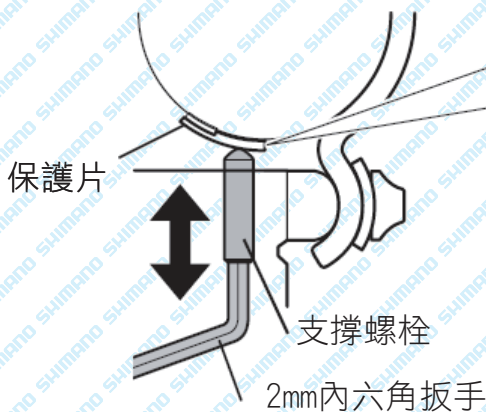

Shift your expectations

組裝注意事項 - 前變速器組裝

安裝步驟：確認保護片(金屬支撐背板)位置後貼上

★使用束環式轉接座時 (SM-AD90/79/67) 則無需使用支撐螺栓

束環式轉接座

For information on installation, refer to the band type section.

★保護片分為圓弧型與平面型(如圖所示)可供圓形立管或水滴形立管使用，請依照車架立管形狀做選用

組裝注意事項Dura Ace - 前變速器組裝

安裝步驟：確認保護片(金屬支撐背板)位置後貼上

組裝注意事項 保護片使用注意事項

支撐螺栓請確實與保護片接觸
以提供前變速器適當的支撐力道

勿將支撐點設定於黏有泡棉膠的位置

圓形立管用

水滴型立管用

我們利用金屬材質實現了彈性、舒適的鏡架，並可以吻合所有人種的臉型。