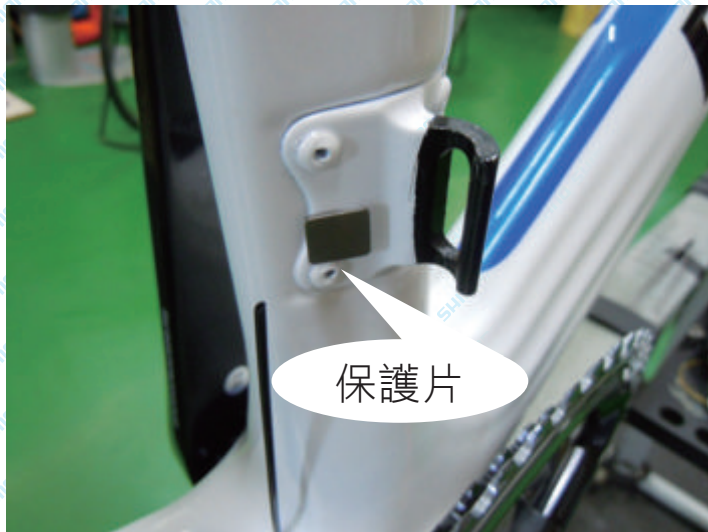

組裝注意事項Dura Ace - 前變速器組裝

安裝步驟：確認保護片(金屬支撐背板)位置後貼上