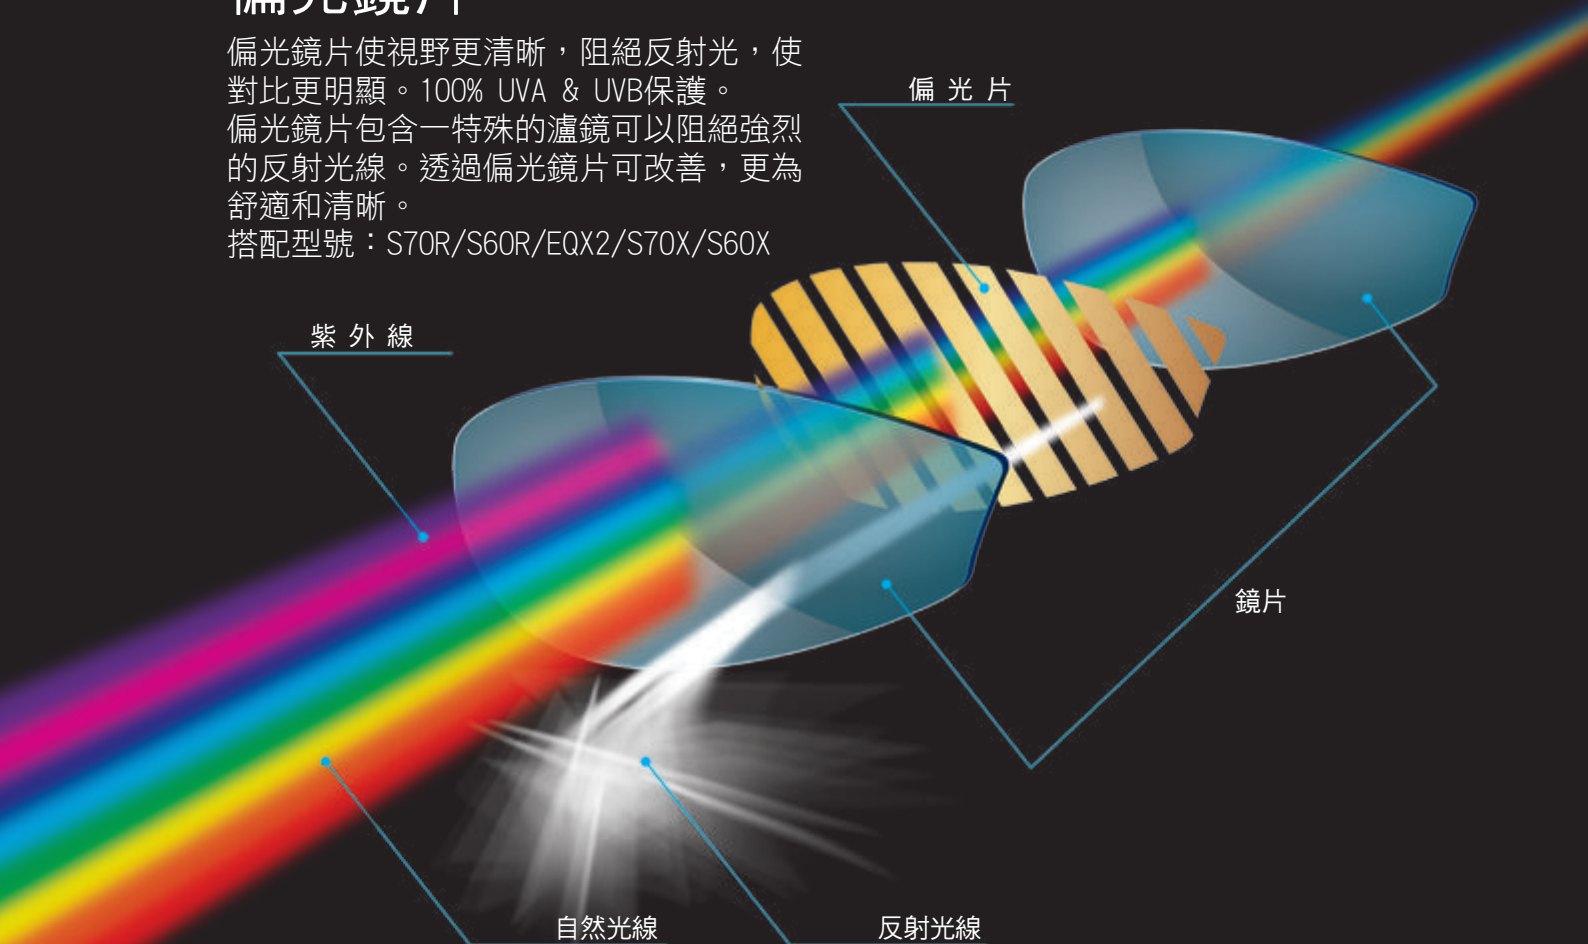

偏光鏡片

偏光鏡片使視野更清晰，阻絕反射光，使對比更明顯。100% UVA & UVB保護。偏光鏡片包含一特殊的濾鏡可以阻絕強烈的反射光線。透過偏光鏡片可改善，更為舒適和清晰。
搭配型號：S70R/S60R/EQX2/S70X/S60X