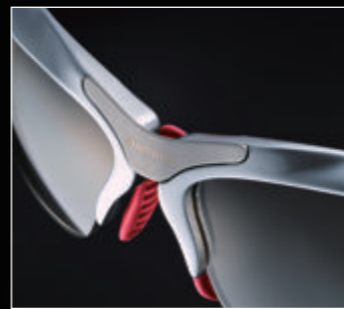

金屬銀
鏡架：金屬銀
橡膠：暗紅
鏡片：偏光褐片
備片：透明片

金屬銀
鏡架：金屬銀
橡膠：暗紅
鏡片：漸層煙灰鏡面
備片：淡褐片/透明片

S.M.
F.D.

S60R

S60R擁有S70R頂級款的功能與科技，金屬調整設計(不鏽鋼材質)和3D數位模擬設計及其他調整功能。是您不可錯過的優質款式！

Shimano金屬調整設計(S.M.F.D)使用不鏽鋼材質，可調整的設計符合頭型

鏡架角度調整，使各種情況之下視野都很清晰(總共16度)