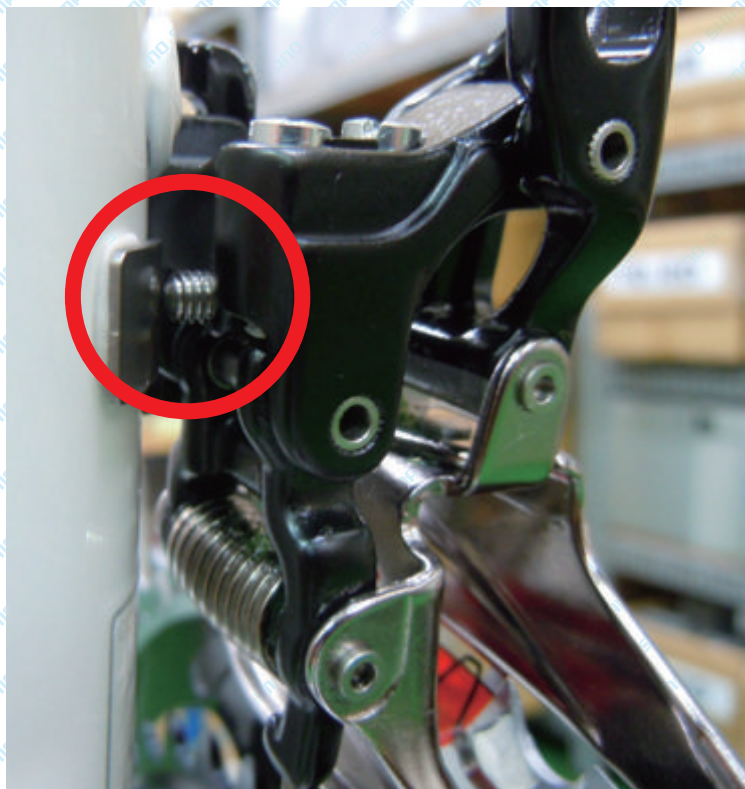

Shift your expectations

組裝注意事項 - 前變速器組裝

安裝步驟：確認保護片(金屬支撐背板)位置後貼上

★使用束環式轉接座時 (SM-AD90/79/67) 則無需使用支撐螺栓

束環式轉接座

For information on installation, refer to the band type section.

★保護片分為圓弧型與平面型(如圖所示)可供圓形立管或水滴形立管使用，請依照車架立管形狀做選用

組裝注意事項Dura Ace - 前變速器組裝

安裝步驟：確認保護片(金屬支撐背板)位置後貼上

組裝注意事項 保護片使用注意事項

支撐螺栓請確實與保護片接觸
以提供前變速器適當的支撐力道

勿將支撐點設定於黏有泡棉膠的位置

圓形立管用

水滴型立管用

我們利用金屬材質實現了彈性、舒適的鏡架，並可以吻合所有人種的臉型。