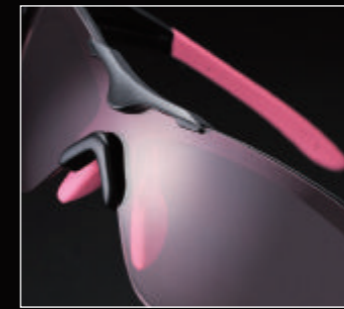

金屬銀
鏡架：金屬銀
橡膠：深藍
鏡片：藍色鏡面
備片：淺褐色片

霧黑
鏡架：霧黑
橡膠：霧紅
鏡片：褐色鏡面
備片：透明片

S40RS

S40RS兩種鏡片設計(加大和標準鏡片)。任何人都可以使用，特別適合女性及臉型較窄者使用。除了經典黑白色系，SHIMANO更推出了特殊的顏色，符合女士們的需求。

可調整的鼻墊設計，舒適貼合

可調整的舒適鏡腳設計

簡潔小巧的設計適合臉型較小者

一片式鏡片提供最大的保護性和寬廣的視野