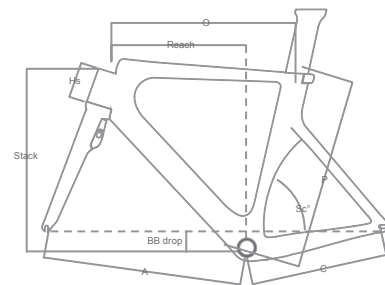

# CONCEPT 車架尺寸表

## SLOPING

Size	Ps	Sc°	A	C	Hs	Ss°	bbdrop	P	O	fork lenght	Stack	Reach
42s	420	75,50	582	399	122	70,8	65	510	510	370	513	377
45s	450	75,10	584	401	125	71,1	68	515	519	370	520	380
48s	480	74,60	584	404	127	71,5	69	520	527	370	525	382
50s	500	74,00	591	406	145	71,62	70	540	540	370	543	384
52s	520	73,60	593	407	163	71,9	70	560	550	370	561	384
54s	540	72,80	596	409	179	72,5	70	580	565	370	578	386
56s	560	72,75	606	412	187	72,88	70	600	580	370	587	398
58s	580	72,75	620	413	204	73,12	70	620	596	370	604	408