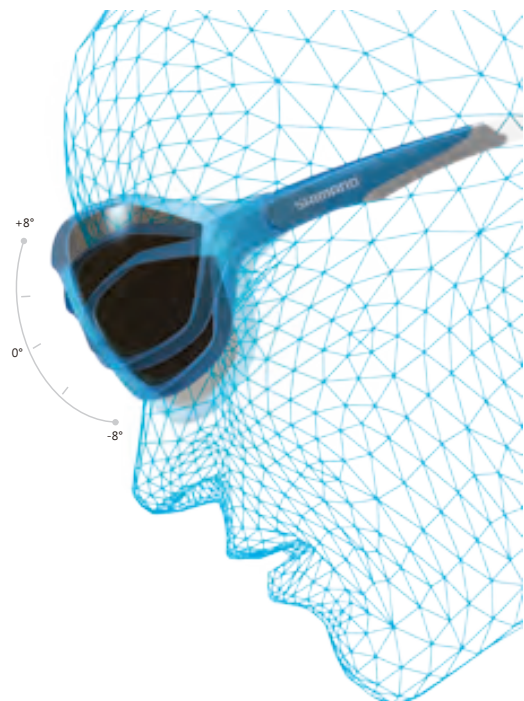

## 太陽眼鏡特殊設計

太陽眼鏡是自行車騎乘的重要配件。在設計太陽眼鏡時，我們只專注在自行車騎乘時需要的一切元素。因此，根據不同用途，SHIMANO打造出適合公路、山路、林道、城市及其他各種騎乘需求的太陽眼鏡。

專為公路、山路、林道、城市及其他各種騎乘需求設計製作。

### 可調式鏡架角度

眾多研究顯示人類眼睛時常有向下看的傾向，一般的太陽眼鏡是專為每天使用所設計，因此都是設計成適合觀看螢幕或閱讀使用。但當您騎乘自行車時，騎乘者是必須向前看的。

S71X具有整合式鏡架角度調整功能，能根據不同的騎乘環境調整為適合競賽或通勤使用的最佳角度。鏡片角度調整功能共有5種角度位置，從向上8度到向下8度。讓您不管身在哪種騎乘環境中，都能享有最佳的視野。