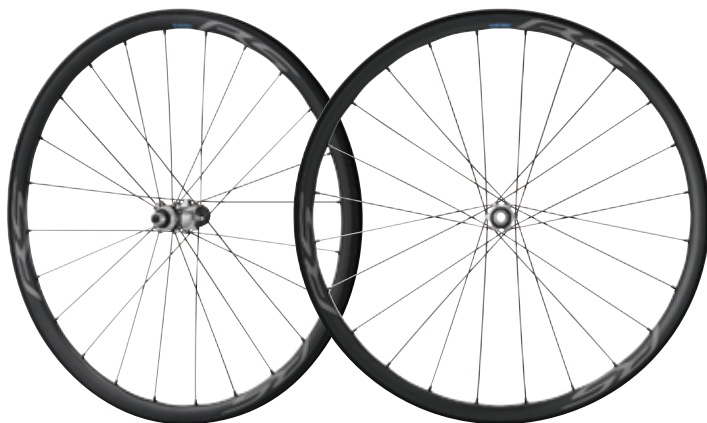

產品介紹

公路車油壓碟煞輪組

SHIMANO

WH-R9170-C40-TU

WH-R9170-C40-TL

DURA-ACE

碳纖維管胎式輪組 (E-THRU)

碳纖維無內胎式輪組 (E-THRU)

WH-R9170-C40

具備專業賽事所需的可靠性與性能

- 最佳多功能輪組
- 維持低風阻與空氣動力學的平衡
- 反應迅速的加速性能
- 提升傳動剛性
 - » OPTBAL 輻條系統
- 兼顧剛性與輕量化
 - » 公路車 E-THRU 12mm
 - » 超輕量全碳纖維輪圈
- 碟煞煞車系統
 - » CENTER LOCK

型號	輪胎類型	固定方式	輪圈材質	後變速別	後 OLD.	重量	
						前	後
WH-R9170-C40-TU	管胎式	12 mm E-THRU	碳纖維	11/10 速	142 mm	626 g	774 g
WH-R9170-C40-TL	無內胎式	12 mm E-THRU	碳纖維	11/10 速	142 mm	721 g	865 g

EVOLVE系列 從頭到腳的部品 ---

SHIMANO 車鞋 RP9

頂級公路車性能型車鞋，極佳舒適性及高效性能

特色

- 超細纖維合成皮革提供極佳的貼合度
- 輕量化碳纖維複合鞋底，達到理想的長途騎乘剛性
- BOA IP1可微調旋鈕系統搭配隱藏式旋鈕走線
- 外部圓弧後跟杯，可穩固支撐後跟與腳部
- 耐用、加寬的鞋跟設計，提供行走的穩定性
- 鞋面、鞋墊及外底的全方位設計提供最佳氣流連鎖效應

尺寸

- 36, 37-47(半碼), 48, 49, 50
- 寬版尺寸：36, 37-47(半碼), 48