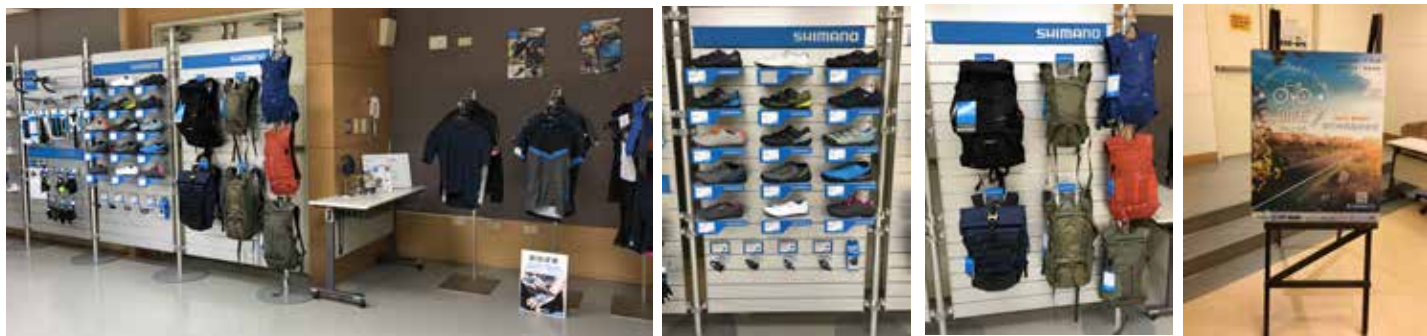

2018三司達發表會 SHIMANO 人身部品 新品介紹

SHIMANO

2018 三司達自行車商品發表會

即將邁入全新的一年，而三司達企業股份有限公司選擇在2017的尾聲，於南山人壽教育中心舉辦了2018年的新品發表會，提前向廣大的車友揭露明年度自行車商品的春夏潮流走向。現在就讓我們一起回顧商品發表會當天，SHIMANO 人身部品(Life Style Gear)在新年度又推出了哪些令人期待的新品！

SHIMANO FUSION CONCEPT下的自行車服飾、太陽眼鏡、背包與車鞋，結合騎乘經驗的關鍵核心——騎乘者，將功能性完美融入其中。