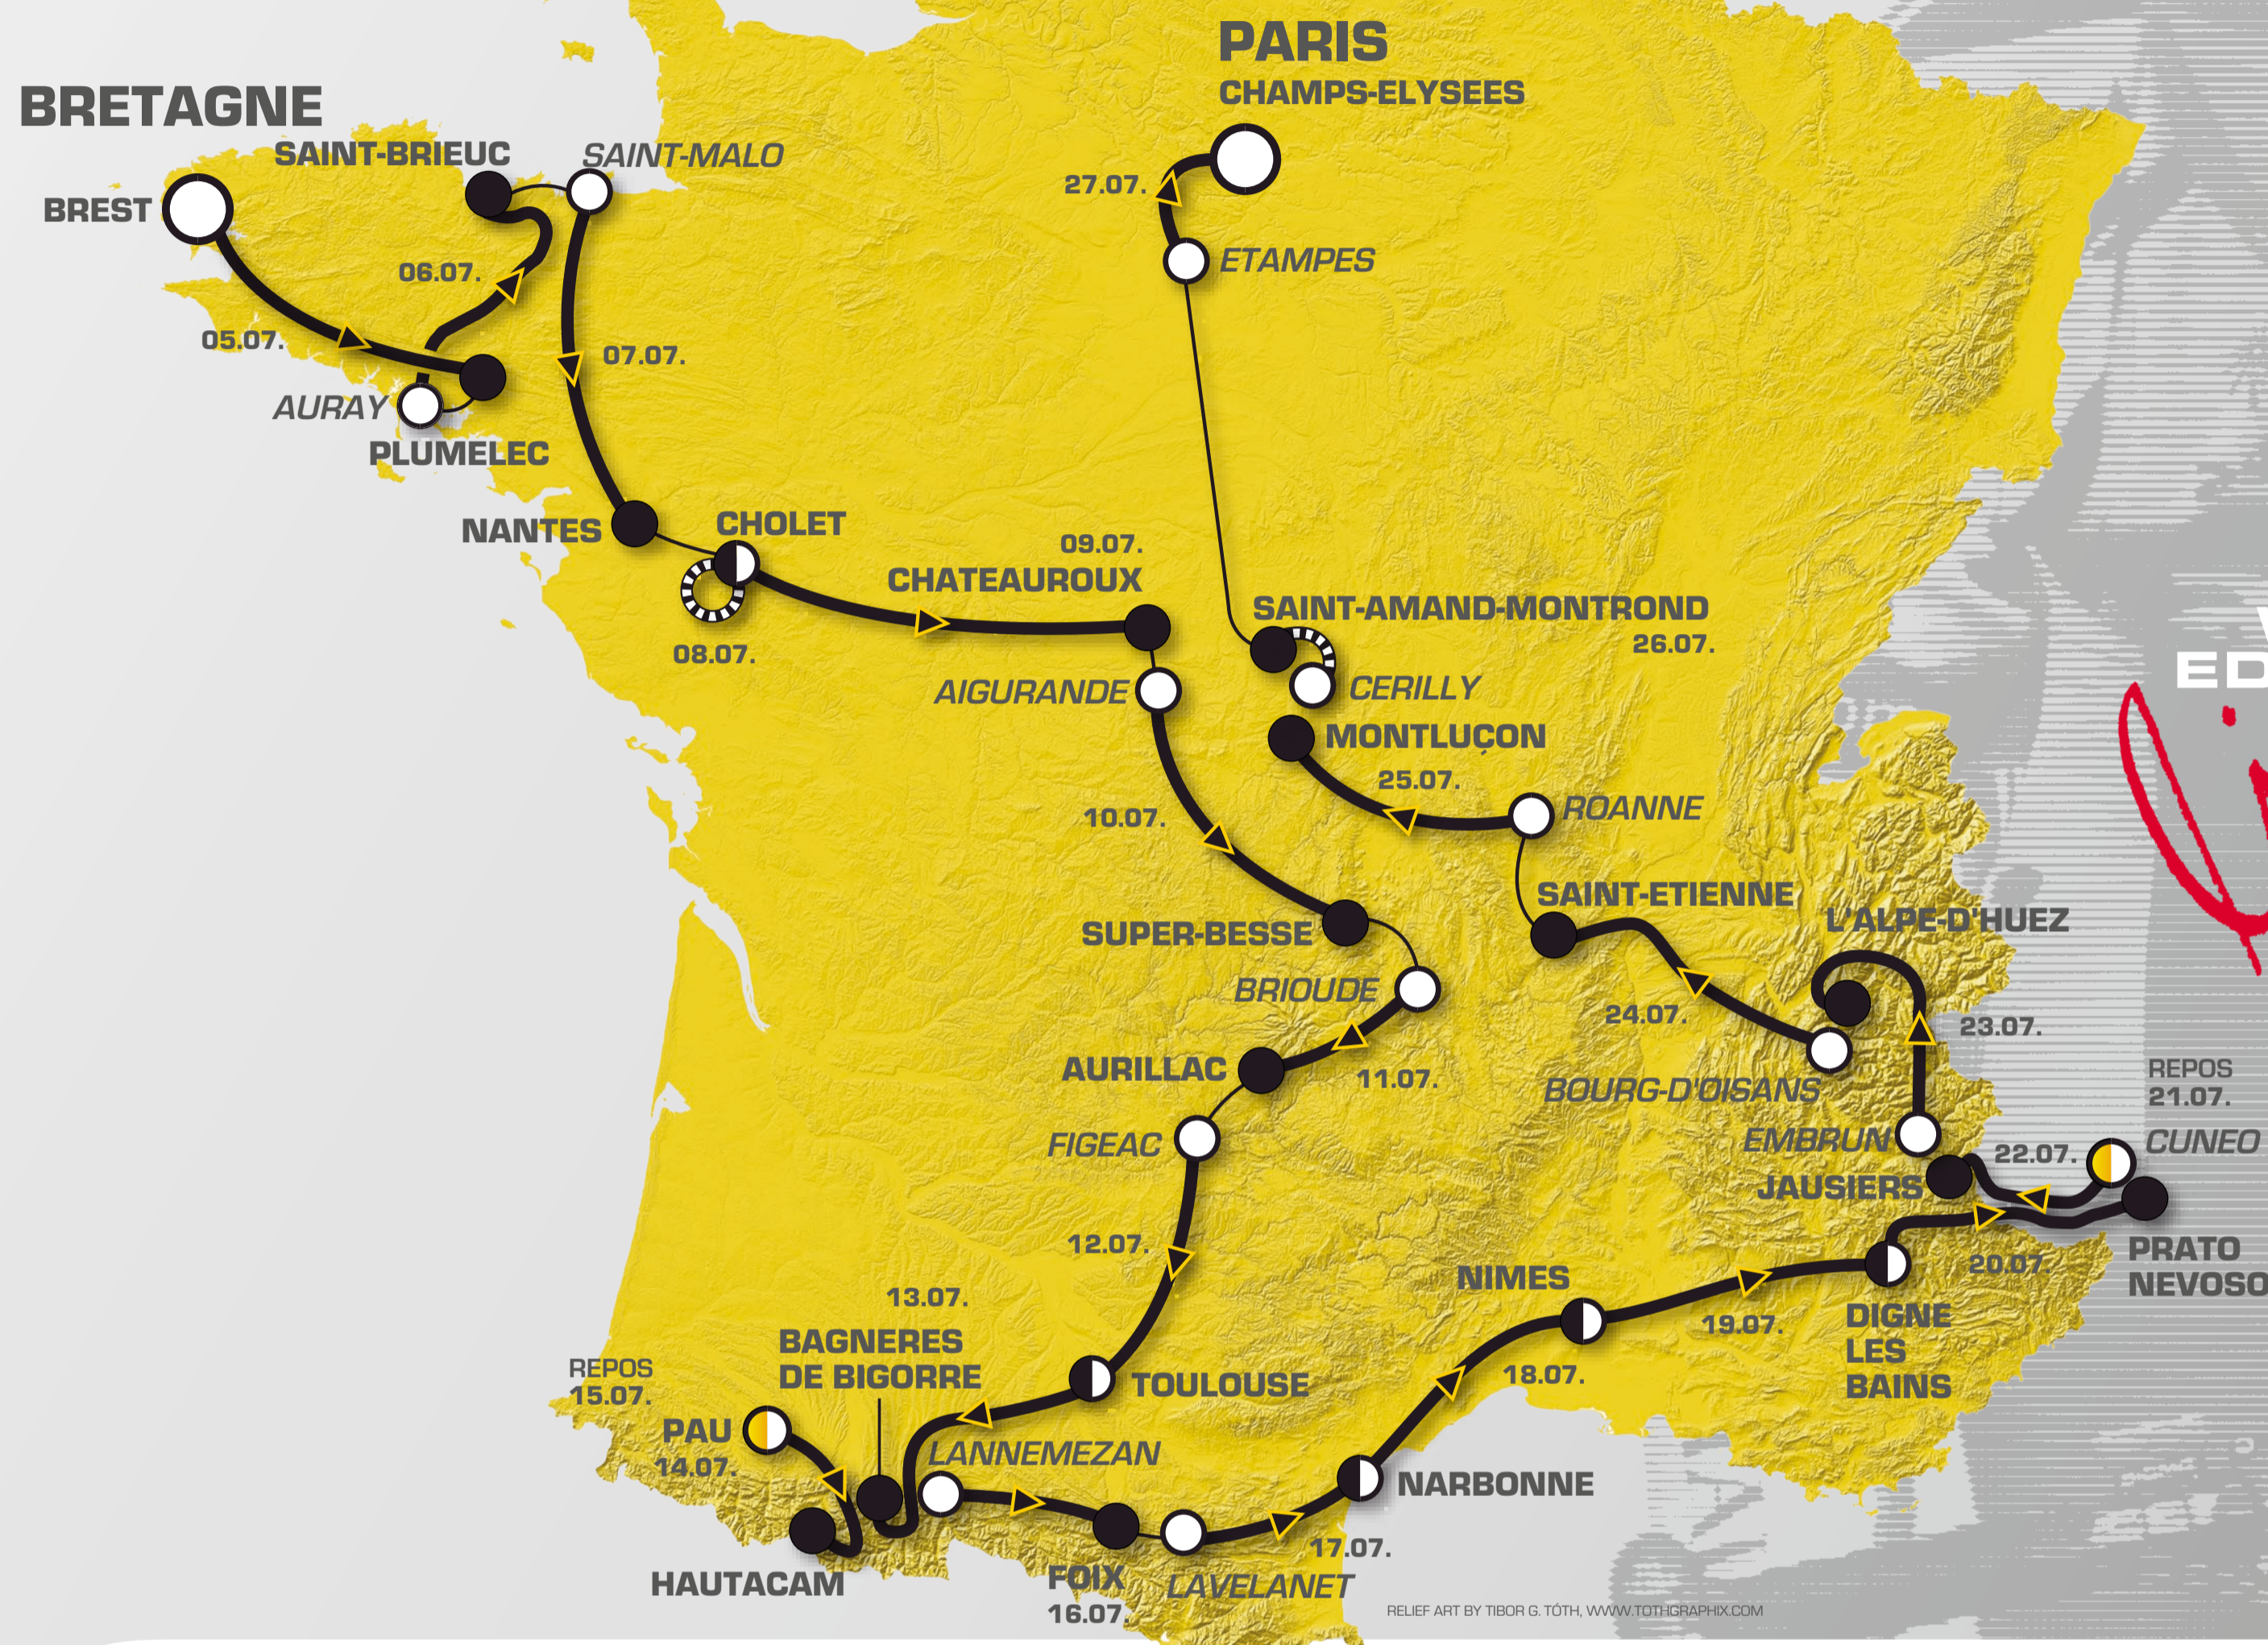

TOUR DE FRANCE 2008

05.07. - 27.07.2008

TEAM CSC

TEAM BOUYGUES TELECOM

TEAM AG2R PREVYOANCE

BC 1106 *DTs* WHITE LIMITED EDITION

WHITE EDITION LIMITED

BC 1106 BLACK LIMITED EDITION

BLACK EDITION LIMITED

ETAPPEN ETAPES / STAGES *

01. ETAPE - 05.07.2008 Brest > Plumelec 195 km	04. ETAPE - 08.07.2008 ** Cholet > Cholet 29 km	07. ETAPE - 11.07.2008 Brioude > Aurillac 158 km	10. ETAPE - 14.07.2008 Pau > Hautacam 154 km	12. ETAPE - 17.07.2008 Lavelanet > Narbonne 168 km	15. ETAPE - 20.07.2008 Digne-les-Bains > Prato Nevoso 216 km	17. ETAPE - 23.07.2008 Embrun > L'Alpe-d'Huez 210 km	20. ETAPE - 26.07.2008 ** Céilly > Saint-Amand-Montrond 53 km
02. ETAPE - 06.07.2008 Auray > Saint-Brieuc 165 km	05. ETAPE - 09.07.2008 Cholet > Châteauroux 230 km	08. ETAPE - 12.07.2008 Figeac > Toulouse 174 km	R. RUHETAG/REPOS/DAY OF REST - 15.07.2008 Pau	13. ETAPE - 18.07.2008 Narbonne > Nimes 182 km	R. RUHETAG/REPOS/DAY OF REST - 21.07.2008 Cuneo	18. ETAPE - 24.07.2008 Bourg-d'Oisans > Saint-Étienne 197 km	21. ETAPE - 27.07.2008 Étampes > Paris Champs-Élysées 143 km
03. ETAPE - 07.07.2008 Saint-Malo > Nantes 195 km	06. ETAPE - 10.07.2008 Aigurande > Super-Besse 195 km	09. ETAPE - 13.07.2008 Toulouse > Bagnères-de-Bigorre 222 km	11. ETAPE - 16.07.2008 Lannemezan > Foix 166 km	14. ETAPE - 19.07.2008 Nimes > Digne-les-Bains 182 km	16. ETAPE - 22.07.2008 Cuneo > Jausiers 157 km	19. ETAPE - 25.07.2008 Roanne > Montluçon 163 km	** Einzelzeitfahren CLM individuel Single Time-trial