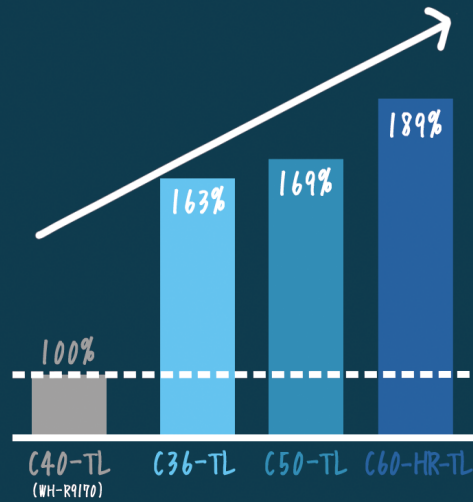

特色

傳動剛性

旋轉阻力

空氣動力

專為平路衝刺和三鐵競賽的特殊輪

DURA-ACE C60-HR 無內胎式碟煞輪組

1. 前輪採用2:1鋼絲輻條編法，提供更佳的側向剛性
2. 將1.5mm的鋼絲加粗至1.8mm，大幅提升傳動剛性，過彎和高速操控更穩定

了解更多SSC

想要有更完善的維修保養服務也可以前往經過 SHIMANO原廠認證的SSC車店去做更換&檢查。