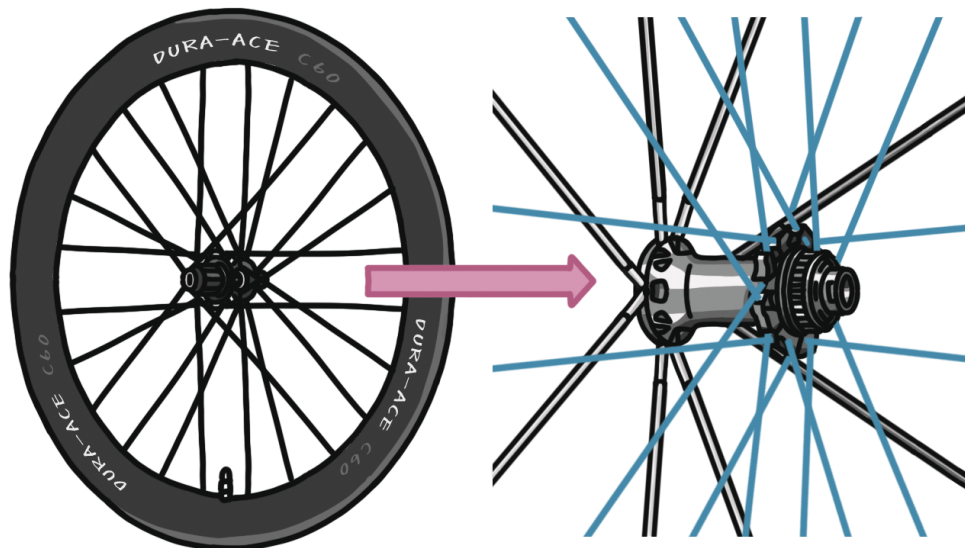

三司達官網

SHIMANO

SHIMANO
SERVICE CENTER

DURA-ACE WH-R9200 系列輪組

C36-爬坡

C50-全地形

C60-衝刺

R9200系列輪組內部採用綿密的「DIRECT ENGAGEMENT」可快速啮合棘輪座，讓踩踏效率不流失！

特色

傳動剛性

旋轉阻力

空氣動力

專為平路衝刺和三鐵競賽的特殊輪

DURA-ACE C60-HR 無內胎式碟煞輪組

1. 前輪採用2:1鋼絲輻條編法，提供更佳的側向剛性
2. 將1.5mm的鋼絲加粗至1.8mm，大幅提升傳動剛性，過彎和高速操控更穩定

了解更多SSC