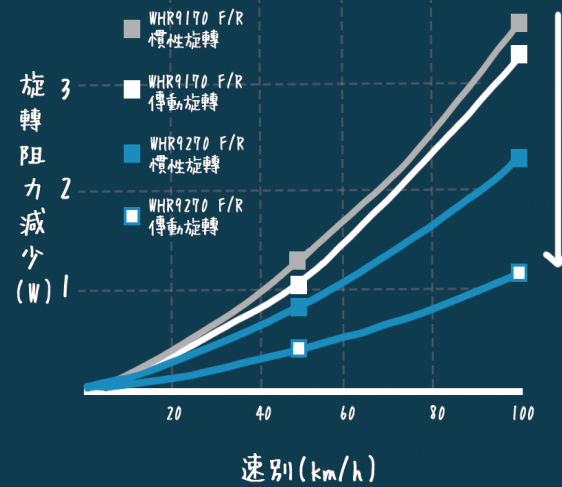

特色

傳動剛性

旋轉阻力

空氣動力

專為平路衝刺和三鐵競賽的特殊輪

DURA-ACE C60-HR 無內胎式碟煞輪組

1. 前輪採用2:1鋼絲輻條編法，提供更佳的側向剛性
2. 將1.5mm的鋼絲加粗至1.8mm，大幅提升傳動剛性，過彎和高速操控更穩定

了解更多SSC

想要有更完善的維修保養服務也可以前往經過 SHIMANO原廠認證的SSC車店去做更換&檢查。