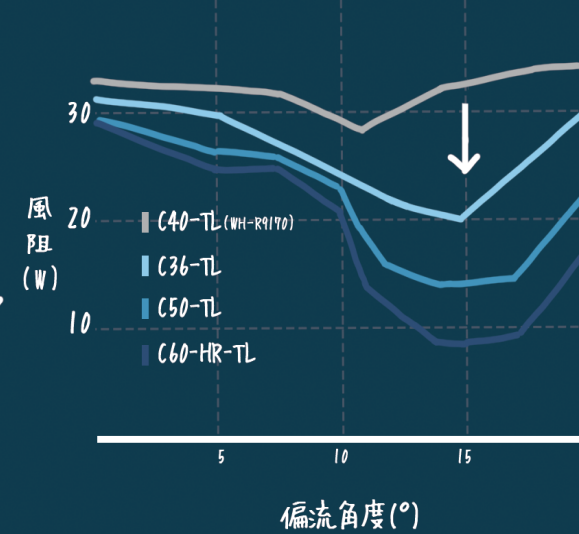

特色

傳動剛性

旋轉阻力

空氣動力

專為平路衝刺和三鐵競賽的特殊輪

DURA-ACE C60-HR 無內胎式碟煞輪組

1. 前輪採用2:1鋼絲輻條編法，提供更佳的側向剛性
2. 將1.5mm的鋼絲加粗至1.8mm，大幅提升傳動剛性，過彎和高速操控更穩定

了解更多SSC