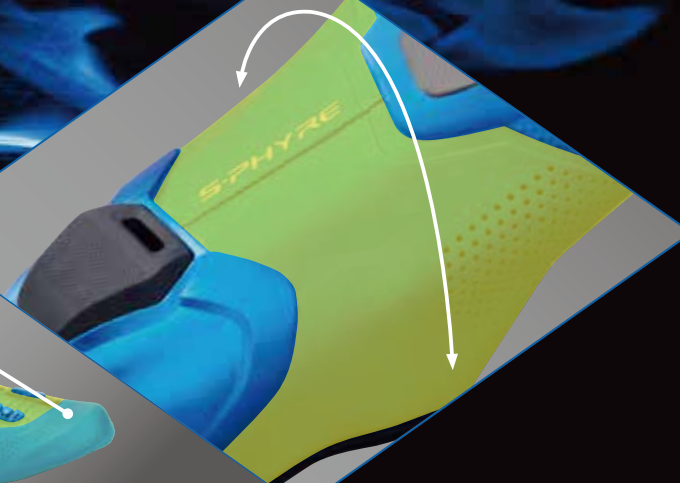

抗扭曲的穩定設計

加速性能

抗扭曲的穩定設計可應付因爆發性加速造成的高扭力情形。

我們利用腳部移動研究和腳踏視覺化，來重新設計車鞋的結構，以支撐更激烈的加速騎乘。

精確的鞋楦

RC902

精確的 DYNALAST 鞋楦

為所有騎乘者提供出色的貼合度

當您致力於打造最佳自行車鞋時，每一度和每公釐都很重要。

最新的騎乘者意見協助我們重塑車鞋外形，提供更舒適的前腳貼合度。

S-PHYRE

RC902

FOCUS ON
EVERY DETAIL

為了追求騎乘的速度，需要專注於每一個細節。透過放大每個重點與細節之處，我們精心設計及開發全新頂級車鞋款-- RC902。絕佳性能及貼合感受，親身經歷過後始能相信。

男款、女款同步上市
聚焦於速度，全新SHIMANO RC902登場。

全新 S-PHYRE RC9

不要花招。不搞噱頭。
完全依據科學的設計。

360° 環繞包覆鞋面
精益求精的極佳貼合度

具備功能的特定區域
具備極佳的剛性和柔韌度

抗扭曲的穩定設計
加速性能

公路車

新

RC9 S-PHYRE

公路競賽級旗艦車鞋，提供極佳貼合度與動力傳輸極大化。

特色

- 360° 鞋面環繞包覆結構，專門打造適合所有騎乘者的貼合設計。
- 具備抗扭穩定設計的後跟杯確保最佳腳部位置，以實現高速的騎乘效率。
- 採用經科學優化的鞋面材料於特定功能區域，最大限度地提高了貼合性和踩踏性能。
- 低斷面雙 BOA® Li2 旋鈕系統，張力微調更快速、精準。
- 一體式鞋面及鞋墊結構設計，提升貼合度、踩踏穩定性、剛性，同時達到輕量化的目的。
- 可調整的鞋帶動力區，保持前腳穩固貼合。