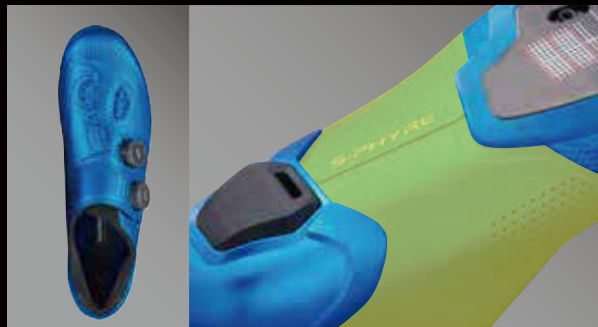

SUNSTAR HYPERSTAR

02 2021

e-PAPER

www.sunstar-tw.com VOL.97

PRINCE
DISK

S-PHYRE RC902

不要花招。不搞噱頭。完全依據科學的設計。

舒適不該是事後才想到的元素。車鞋與腳部的貼合度與實際穿著感受會影響其性能。S-PHYRE RC902 將貼合度提升到全新層次，採用全新的 360° 環繞包覆鞋面、具備功能的特定區域、腳跟抗扭曲的穩定設計和精準的 DYNALAST 鞋楦設計。其極佳的貼合度可減少動力損耗，並且極大化動力傳輸，提供專業級的性能表現，穿著感受與功能性能都能讓您享受到不同於以往的體驗。

360° 環繞包覆鞋面

精益求精的極佳貼合度

第一款 SHIMANO 車鞋，採用全新 360° 環繞包覆鞋面，從鞋面延伸至外底提供全方位的腳部支撐。

我們克服許多材質和工程上的困難，打造出這款革命性的結構，為各種騎乘者提供極佳貼合度、前所未有的穩定性和輕量性能。

具備功能的特定區域

具備極佳的剛性和柔韌度

在特定的性能區域分別強化網層和微纖維皮革鞋面材質，最大限度地提高貼合度、柔韌度、剛性和透氣性。

本款車鞋完美結合了科技和藝術美學。

抗扭曲的穩定設計

加速性能

抗扭曲的穩定設計可應付因爆發性加速造成的高扭力情形。

我們利用腳部移動研究和腳踏視覺化，來重新設計車鞋的結構，以支撐更激烈的加速騎乘。

精確的鞋楦

RC902

精確的 DYNALAST 鞋楦

為所有騎乘者提供出色的貼合度