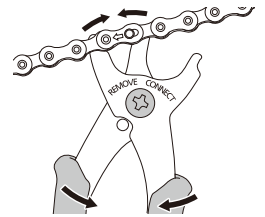

TL-CN29 和 TL-CN35：適用於 9-12 速鏈條。

TL-CN28

TL-CN35

TL-CN10

QUICK-LINK 連接與卸除鉗

用法	連接與卸除 SHIMANO QUICK-LINK
特點	<ul style="list-style-type: none"> • 兩用鉗，可讓您手動安裝及卸除 SHIMANO QUICK-LINK • 使用簡便 • 人體工學舒適握把提供絕佳手感 • 附有扣環，可在不用時將握把扣在一起 • 適合在家使用，也適合維修工作室使用
料號	Y13022000