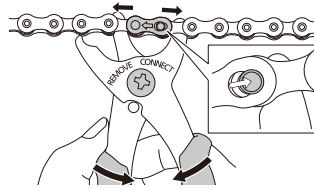

TL-CN29 和 TL-CN35：適用於 9-12 速鏈條。

TL-CN28

TL-CN35

TL-CN10

QUICK-LINK 連接與卸除鉗

用法	連接與卸除 SHIMANO QUICK-LINK
特點	<ul style="list-style-type: none"> • 兩用鉗，可讓您手動安裝及卸除 SHIMANO QUICK-LINK • 使用簡便 • 人體工學舒適握把提供絕佳手感 • 附有扣環，可在不用時將握把扣在一起 • 適合在家使用，也適合維修工作室使用
料號	Y13022000