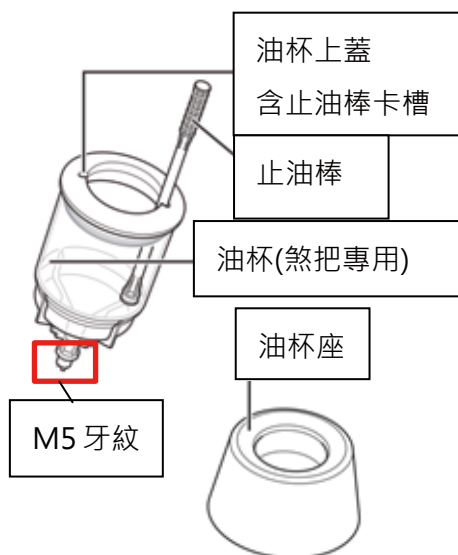

用法	• 油壓碟煞注油 (M5*0.8)
特點	• 限制任何形式的漏油 • 加大容量 • 耐用材質，使用壽命長
適用型號	ST-R9180 (內含有變速晶片，但功能和造型仍偏向煞車把手設計) ST-EF505/M4050 BL-M9100/M9120/M9000/M9020/M8100/ M8000/M7100/M6100/M4100/M820-B/ M640-B/T8100/T6000//MT200/MT501/MT201/ MT402-3A/MT401/RS600/S7000
建議售價	$350