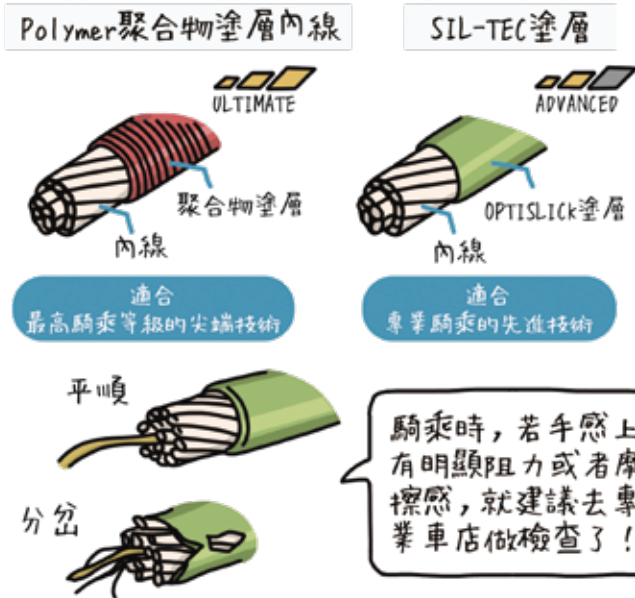

01

2022

VOL.108

www.sunstar-tw.com

e-PAPER

 **SUNSTAR**

| **HYPERSTAR**

SHIMANO小學堂-線組塗層&保養常識

您知道SHIMANO線組有兩種特殊塗層嗎?

SHIMANO內線的兩種特殊塗層

最高級別的POLYMER聚合物塗層內線，在顯微鏡下看起來就像一長串圓管纏繞著內線，使內部殼體表面摩擦面積更小、潤滑油保持於表面的時間更長，騎乘手感更好，而OPTISLICK塗層內線則是CP值最高的線組，採用了最薄且均勻的電鍍膜層，提升了內線效率及極佳的抗蝕性。

騎乘時感覺手感變差？

騎乘久了沙塵難免會跑入造成耗損，讓裡面的煞車線和變速內線斷裂，加上線組在裡面不易從外觀察覺，因此在定期保養或更換車手把帶時可以順便請專業技師做檢視！或是透過騎乘時的手感和檢視外管是否有明顯裂痕、彎曲、變形來判斷。

想要變速順，導輪不能尖！

導輪和飛輪一樣會與鏈條作動摩擦，這個過程中會不斷的將導輪齒磨尖導致騎乘有異音，這時若您不立即更換就會降低換檔品質，甚至影響到傳動。

C夾車主注意！

當您的煞車塊已經快看不到凹槽時...
就要趕緊更換了~

若不更換...
就有可能煞不住或是損害到輪圈！

凹凸有致，煞得更好！

C夾車主注意！騎得快也要煞得住，煞車塊最重要的就是它凹凸有致的紋路，一旦你觀察到凹槽已經消失或是有異物卡在裡面無法取出，就需要更換了！否則就有可能無法停車、無法控制速度，並加速輪圈的磨損！