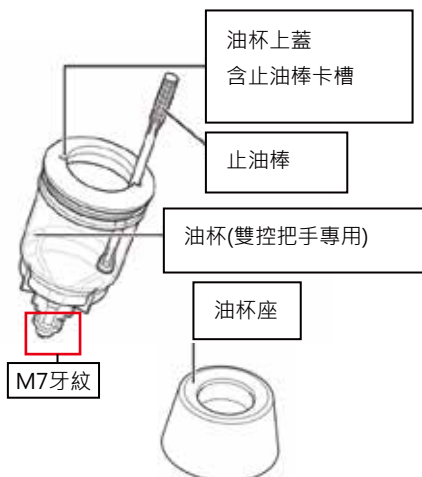

用法	• 油壓碟煞注油 (M7*0.75)
特點	• 限制任何形式的漏油 • 加大容量 • 耐用材質，使用壽命長
適用型號	BL-RX600/RX810 (搭配單盤系統，RX600 和 RX810 的左手擁有煞變把外型，但只有煞把功能) ST-EF505/M4050 BL-M9100/M9120/M9000/M9020/M8100/ M8000/M7100/M6100/M4100/M820-B/ M640-B/T8100/T6000//MT200/MT501/ MT201/MT402-3A/MT401/RS600/S7000
建議售價	$350