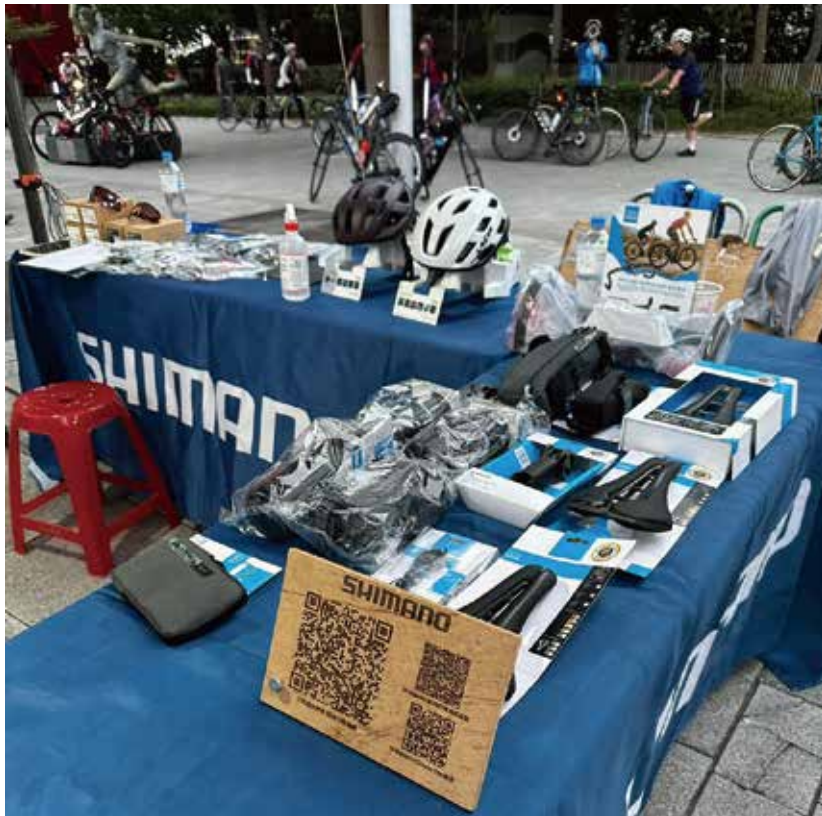

透過LIVE TRACK分享即時位置及跑步路線，並支援事故偵測功能，方便親友追蹤跑步狀況，一人夜跑也超安心。

事故偵測
出事不怕沒救兵

援助通知
SOS求救訊號
一鍵發送

LiveTrack
家人朋友
為你掌握行蹤

GARMIN CONNECT 大進化

雲端運動平台圖形化介面，超簡單！

立即同步！

需要iOS 15.0以上版本
與iPhone、iPad及iPod touch相容
Android最低版本需求，因裝置而異。

產品規格

VIVOACTIVE 5

螢幕尺寸/類型	1.2吋 / AMOLED
QuickRelease錶帶	20mm
電池效能 (最多可達)	智慧模式: 11天 / GPS模式: 21小時
重量	36g
防水等級	5 ATM
內建運動應用程式	30+
兩種字體大小	●
早安晨報	●
睡眠教練	●
小睡偵測	●
冥想	●
HRV狀態	●
進階BODY BATTERY身體能量指數	●
恢復時間/訓練成效	●
輪椅模式	●
GARMIN PAY	●
Multi-GNSS	●
腕式心率	●
Pulse Ox脈搏血氧感測	●
週熱血時間	●
肌群位置圖	●
健康快報	●
進階肌力訓練/ HIIT(高強度間歇訓練)	●
Garmin Coach	●
全天候壓力偵測	●
身體年齡/最大攝氧(VO2 Max)	●
進階睡眠監測/睡眠分數	●
呼吸頻率追蹤/飲水追蹤	●
經期或孕期週期追蹤	●
安全與追蹤功能	●
音樂儲存與撥放	500首
智慧提示	●

時代騎輪節-天時地利與人傑

10/15號的早晨，也是在國慶連假完後的第一個假日，每5000個台灣人就有一個人被吸引到了時代騎輪節，準備大展身手征服台中的道路美景。他們聚集在一起，分享他們對自行車技術和文化的熱愛。這次的時代騎輪節再次超越了預期，其中一個最引人注目的亮點是SHIMANO攤位。

SHIMANO出現在騎輪節的場地中，SHIMANO攤位的工作人員都是專業的自行車愛好者，他們樂意解答參觀者的問題，並提供建議。無論您對自行車技術是否瞭解，他們都會以友好和耐心的方式與您互動。您可以詢問關於不同零件的性能特點，或者尋求關於如何升級您的自行車的建議。SHIMANO的團隊將為您提供專業意見，幫助您做出明智的選擇。

在時代騎輪節的SHIMANO攤位，SHOW GIRL為車友們帶來了極具活力和趣味的畫面！他們不僅拍攝自行車合影，還展示出部分車鞋給車友看。其中偷偷跟各位說，在左右兩側的是我們特別準備的：搭載105 R7100系列機電式變速套件成車，還有搭載105 R7100系列機械式變速套件成車，希望讓活動更加精彩有趣。

剛一靠近攤位便能發現到今日的SHIMANO是準備得十分充足，由左至右除了有RC&RX跟EX車鞋外，還有車衣、車褲、手套、太陽眼鏡、小帽、水壺架、車把袋、LAZER安全帽、工具配件...等。堪比百貨公司一樣全面。