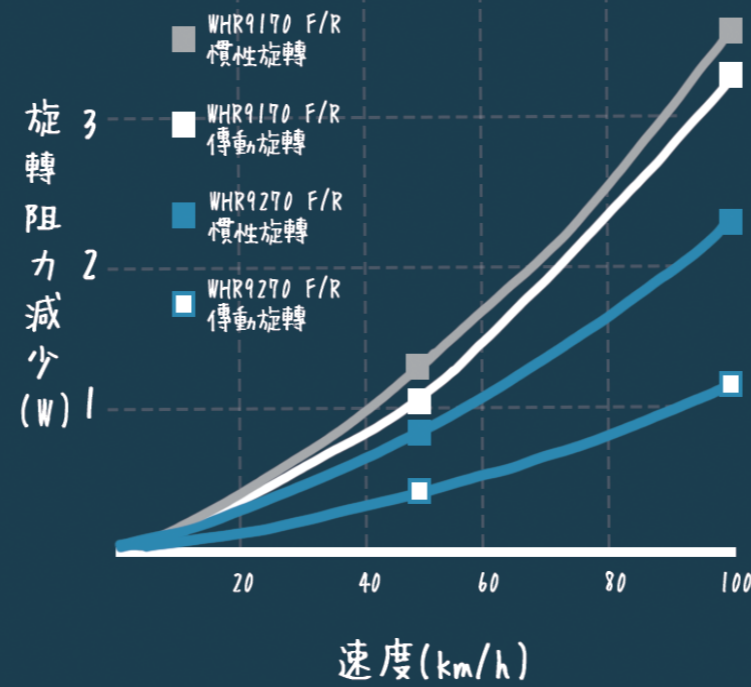

特色

傳動剛性

旋轉阻力

空氣動力

專為平路衝刺和三鐵競賽的特殊輪

DURA-ACE C60-HR 無內胎式碟煞輪組

1. 前輪採用2:1鋼絲輻條編法，提供更佳的側向剛性
2. 將1.5mm的鋼絲加粗至1.8mm，大幅提升傳動剛性，過彎和高速操控更穩定

了解更多SSC

想要有更完善的維修保養服務也可以前往經過SHIMANO原廠認證的SSC車店去做更換&檢查。