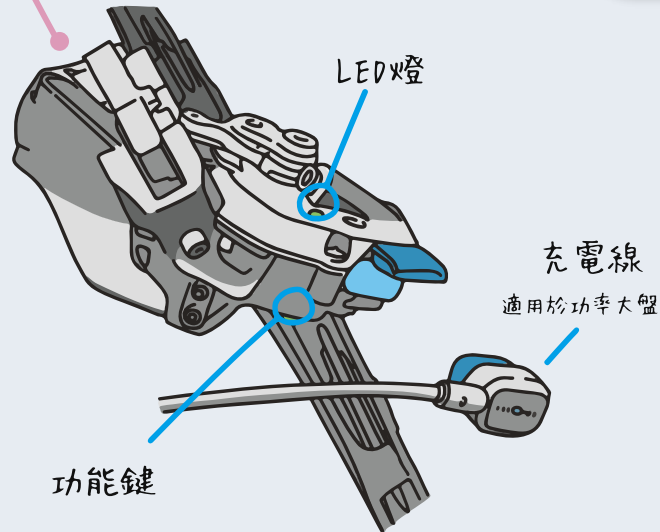

三司達官網

SHIMANO

SHIMANO 12速Di2

- *支援無線變速(僅Di2油壓碟煞系統)
- *與11速Di2相比,換檔速度大幅提升

Shifting time[sec]

12速Di2後
變速器整合了
充電&藍芽&
控制功能!

HG+技術，完美無瑕的變速
與HG技術相比可將換檔時間
縮短為1/3，在各種地形都能
維持踩踏順暢性。

HYPERGLIDE+