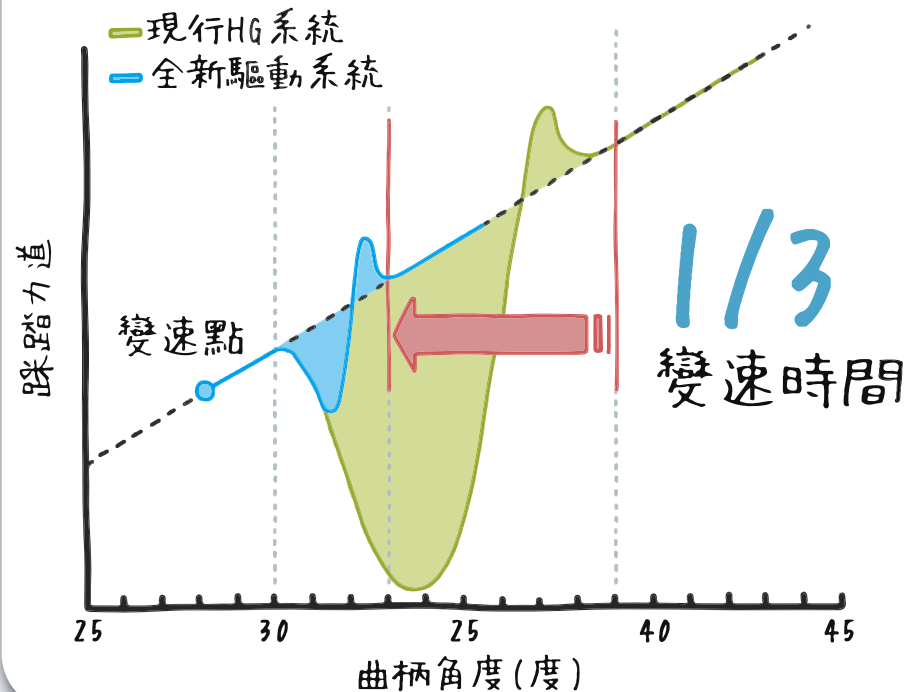

三司達官網

SHIMANO

SHIMANO 12速Di2

- *支援無線變速(僅Di2油壓碟煞系統)
- *與11速Di2相比,換檔速度大幅提升

Shifting time[sec]

12速Di2後
變速器整合了
充電&藍芽&
控制功能!

HG+技術，完美無瑕的變速
與HG技術相比可將換檔時間
縮短為1/3，在各種地形都能
維持踩踏順暢性。

HYPERGLIDE+