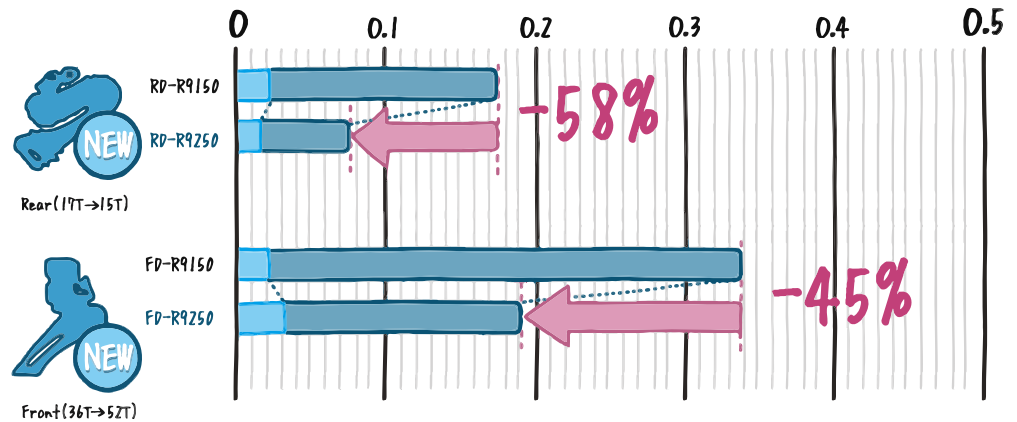

三司達官網

SHIMANO

SHIMANO 12速Di2

- *支援無線變速(僅Di2油壓碟煞系統)
- *與11速Di2相比,換檔速度大幅提升

Shifting time[sec]

12速Di2後
變速器整合了
充電&藍芽&
控制功能!

HG+技術，完美無瑕的變速
與HG技術相比可將換檔時間
縮短為1/3，在各種地形都能
維持踩踏順暢性。

HYPERGLIDE+